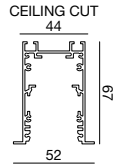

linebox40  
**3612** 084\_112\_140\_168\_196

Luz directa						
code	module W	lm	efficiency	leghth	%K	
3612 084 3	23,25W.	3x1.100	142lm/W.	840 mm	3.000	
3612 112 3	31W.	4x1.100	142lm/W.	1.120 mm	3.000	
3612 140 3	38,75W.	5x1.100	142lm/W.	1.400 mm	3.000	
3612 168 3	46,50W.	6x1.100	142lm/W.	1.680 mm	3.000	
3612 196 3	54,25W.	7x1.100	142lm/W.	1.960 mm	3.000	
3612 084 4	23,25W.	3x1.100	142lm/W.	840 mm	4.000	
3612 112 4	31W.	4x1.100	142lm/W.	1.120 mm	4.000	
3612 140 4	38,75W.	5x1.100	142lm/W.	1.400 mm	4.000	
3612 168 4	46,50W.	6x1.100	142lm/W.	1.680 mm	4.000	
3612 196 4	54,25W.	7x1.100	142lm/W.	1.960 mm	4.000	

colores\_colors

materiales\_materials

aluminio  
aluminium

accesorios\_accesories

**3612 001**  
 Pareja de tapas finales  
 Two end cup

**3612 003**  
 Uniones lineales  
 Lineal junctions