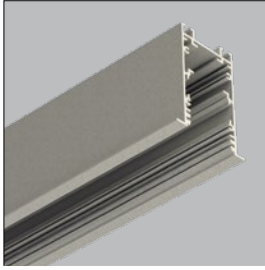

linebox40  
**3612** 084\_112\_140\_168\_196

Luz directa						
code	module W	lm	efficiency	leghth	%K	
3612 084 3	23,25W.	3x1.100	142lm/W.	840 mm	3.000	
3612 112 3	31W.	4x1.100	142lm/W.	1.120 mm	3.000	
3612 140 3	38,75W.	5x1.100	142lm/W.	1.400 mm	3.000	
3612 168 3	46,50W.	6x1.100	142lm/W.	1.680 mm	3.000	
3612 196 3	54,25W.	7x1.100	142lm/W.	1.960 mm	3.000	
3612 084 4	23,25W.	3x1.100	142lm/W.	840 mm	4.000	
3612 112 4	31W.	4x1.100	142lm/W.	1.120 mm	4.000	
3612 140 4	38,75W.	5x1.100	142lm/W.	1.400 mm	4.000	
3612 168 4	46,50W.	6x1.100	142lm/W.	1.680 mm	4.000	
3612 196 4	54,25W.	7x1.100	142lm/W.	1.960 mm	4.000	

colores\_colors

materiales\_materials

aluminio  
aluminium

accesorios\_accesories

**3612 001**  
 Pareja de tapas finales  
 Two end cup

**3612 003**  
 Uniones lineales  
 Lineal junctions