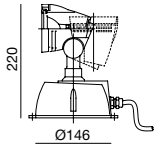

# 5101 351

5101 351	10W.12V.	470	MR16LED	GU-5,3	2.700
code	W	lm	lamp	socket	°K

MR16LED	INCL	IP65	
LAMP NOT INCL.	PG9	0.5m	90°

colores\_colors 8G

materiales\_materials  
aluminio inyectado  
die cast aluminium