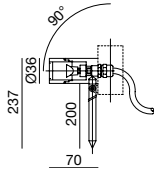

acqua  
**5113** 355

5113 355	4W.12V.	140	MR11LED	GU-4	2.700
code	W	lm	lamp	socket	°K

colores\_colors

materiales\_materials

aluminio inyectado  
die cast aluminium

MR11LED	NOT INCL	IP65	90°
LAMP NOT INCL	PG9	90°	