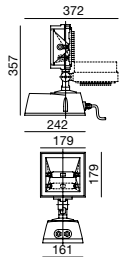

acqua

5114 15_275_255

5114 275	Rx-7s	HIT-DE	70W.
5114 255	Rx-7s	HIT-DE	150W.
5115 275	Rx-7s	HIT-DE	70W.
5115 255	Rx-7s	HIT-DE	150W.

colores_colors 8G

materiales_materials
aluminio inyectado
die cast aluminium