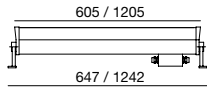

acqua

5118 114_124_128_154

5118 114	G-5	T-5	14W.	647mm.
5118 124	G-5	T-5	24W.	647mm.
5118 128	G-5	T-5	28W.	1.242mm.
5118 154	G-5	T-5	54W.	1.242mm.
code	socket	lamp	W.	length

colores_colors

8G

materiales_materials

aluminio inyectado
die cast aluminium

T-5	INCL	IP65	90°
LAMP INCL.	PG9	0.5m	90°

acqua

5103

acqua

5106

en la imagen_in the picture

acqua
5118 114_124_128_154