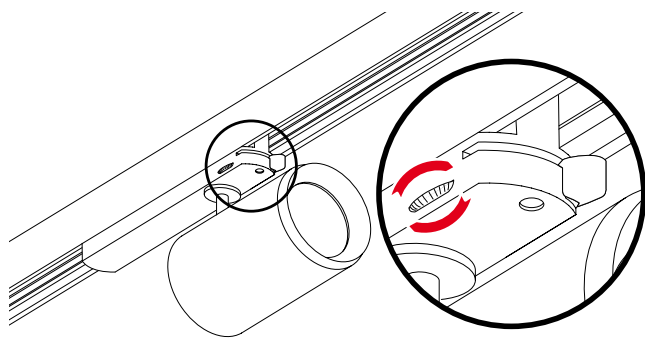

Ajustar el dial en el circuito o fase correcta.

Adjust the wheel to the correct phase / circuit.