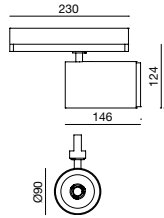

iTube
5141 962B

5141 962 314 B	25,4W.	3.637	143,2lm/W.	spot	3.000
5141 962 324 B	25,4W.	3.637	143,2lm/W.	medium	3.000
5141 962 338 B	25,4W.	3.637	143,2lm/W.	flood	3.000
5141 962 414 B	25,4W.	3.785	149lm/W.	spot	4.000
5141 962 424 B	25,4W.	3.785	149lm/W.	medium	4.000
5141 962 438 B	25,4W.	3.785	149lm/W.	flood	4.000
code	module W	lm	efficiency	beam angle	°K