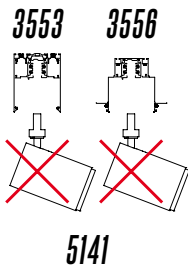

iTube
5141 962B

5141 962 314 B	25,4W.	3.637	143,2lm/W.	spot	3.000
5141 962 324 B	25,4W.	3.637	143,2lm/W.	medium	3.000
5141 962 338 B	25,4W.	3.637	143,2lm/W.	flood	3.000
5141 962 414 B	25,4W.	3.785	149lm/W.	spot	4.000
5141 962 424 B	25,4W.	3.785	149lm/W.	medium	4.000
5141 962 438 B	25,4W.	3.785	149lm/W.	flood	4.000
code	module W	lm	efficiency	beam angle	°K

pedido_order

5141	962	4	14	8
code	25,4W	°K	beam angle	color

colores_colors 1T

materiales_materials
aluminio extruido y acero
extruded aluminium and steel

J315061131
J315061133
J315061138
J315061135
J315061137-0X