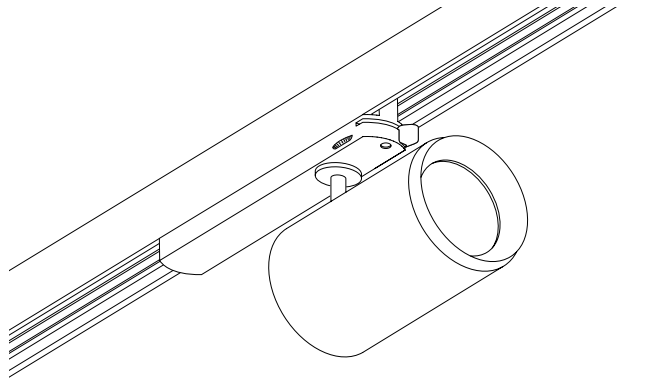

Orientar la luminaria.

Adjust the fixture.