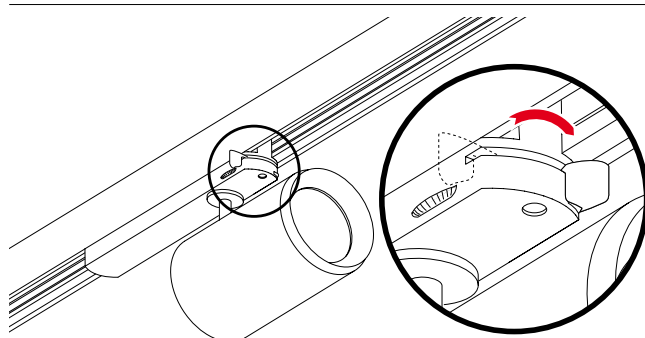

5141 | iTube

válido para todos los proyectores con adaptador a carril trifásico
valid for 3 phase track adaptor spots

INSTRUCCIONES_INSTRUCTION

Esta luminaria no es apta para colocar en los perfiles 3553 y 3556 de la familia slot.
Antes de montar el adaptador en el carril, asegúrese de que la corriente está cortada.
Fijar el proyector en el carril trifásico conectando correctamente el adaptador.

This luminaire is not suitable to be placed in 3553 and 3556 slot family profiles.
Before installing the adapter into the track, make sure the power is switched off.
Connect the spotlight into the triphasic track by plugging its adaptor correctly.