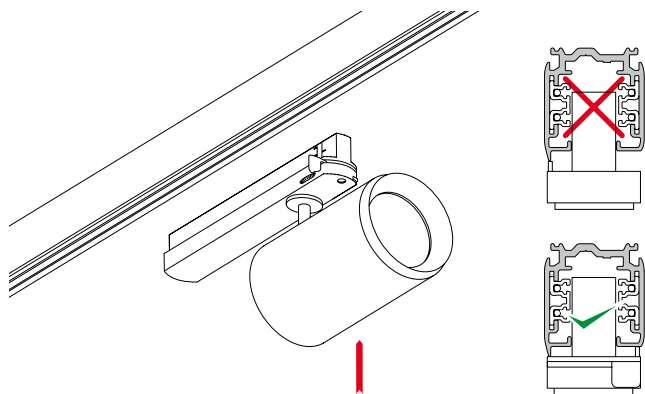

5141 | iTube

válido para todos los proyectores con adaptador a carril trifásico
valid for 3 phase track adaptor spots

INSTRUCCIONES_INSTRUCTION

Esta luminaria no es apta para colocar en los perfiles 3553 y 3556 de la familia slot.
Antes de montar el adaptador en el carril, asegúrese de que la corriente está cortada.
Fijar el proyector en el carril trifásico conectando correctamente el adaptador.