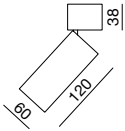

iTube
5155 983

5155 983 224	9,5W.	710	74,7lm/W.	24°	2.700
5155 983 236	9,5W.	710	74,7lm/W.	36°	2.700
5155 983 324	9,5W.	760	80lm/W.	24°	3.000
5155 983 336	9,5W.	760	80lm/W.	36°	3.000
5155 983 424	9,5W.	810	85,3lm/W.	24°	4.000
5155 983 436	9,5W.	810	85,3lm/W.	36°	4.000
code	module W	lm	efficiency	beam angle	°K

colores_colors

interior
inside 1T 3 8

colores_colors

exterior
outside 1T 3 5M 8

opciones_options

-	base	5155 983 224
G	1 fase_phase	5155 983 224G
B	3 fases_phase	5155 983 224B
E	base empotrar	5155 983 224E

pedido_order

5155	983	2	24	E
code	10,3W	°K	beam angle	base empot.