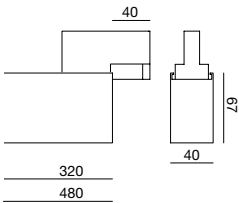

linebox40  
5164 032\_048

code	module W	lm	beam angle	length	°K
160					
320					
5164 032 315	5x3W	1.200lm	15°	320mm	3.000
5164 032 330	5x3W	1.200lm	30°	320mm	3.000
5164 032 415	5x3W	1.200lm	15°	320mm	4.000
5164 032 430	5x3W	1.200lm	30°	320mm	4.000

320					
480					
5164 048 315	10x3W	2.400lm	15°	480mm	3.000
5164 048 330	10x3W	2.400lm	30°	480mm	3.000
5164 048 415	10x3W	2.400lm	15°	480mm	4.000
5164 048 430	10x3W	2.400lm	30°	480mm	4.000

colores\_colors