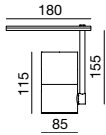

clipline58
5602 960_961

5602 960 314	10,3W.	1.405	136,4lm/W.	spot	3.000
5602 960 324	10,3W.	1.405	136,4lm/W.	medium	3.000
5602 960 338	10,3W.	1.405	136,4lm/W.	flood	3.000
5602 960 414	10,3W.	1.486	144,3lm/W.	spot	4.000
5602 960 424	10,3W.	1.486	144,3lm/W.	medium	4.000
5602 960 438	10,3W.	1.486	144,3lm/W.	flood	4.000
5602 961 314	16,8W.	2.422	144,2lm/W.	spot	3.000
5602 961 324	16,8W.	2.422	144,2lm/W.	medium	3.000
5602 961 338	16,8W.	2.422	144,2lm/W.	flood	3.000
5602 961 414	16,8W.	2.526	150,4lm/W.	spot	4.000
5602 961 424	16,8W.	2.526	150,4lm/W.	medium	4.000
5602 961 438	16,8W.	2.526	150,4lm/W.	flood	4.000

code	module W	lm	efficiency	beam angle	°K
------	----------	----	------------	------------	----

colores_colors

1 8

materiales_materials

aluminio
aluminium

accesorios_accesories

5007
nido de abeja
honeycomb

17
3