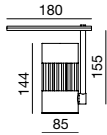

*clipline58*  
**5611** 960\_961\_962

5611 960 314	10,3W.	1.405	136,4lm/W.	spot	3.000
5611 960 324	10,3W.	1.405	136,4lm/W.	medium	3.000
5611 960 338	10,3W.	1.405	136,4lm/W.	flood	3.000
5611 960 414	10,3W.	1.486	144,3lm/W.	spot	4.000
5611 960 424	10,3W.	1.486	144,3lm/W.	medium	4.000
5611 960 438	10,3W.	1.486	144,3lm/W.	flood	4.000
5611 961 314	16,8W.	2.422	144,2lm/W.	spot	3.000
5611 961 324	16,8W.	2.422	144,2lm/W.	medium	3.000
5611 961 338	16,8W.	2.422	144,2lm/W.	flood	3.000
5611 961 414	16,8W.	2.526	150,4lm/W.	spot	4.000
5611 961 424	16,8W.	2.526	150,4lm/W.	medium	4.000
5611 961 438	16,8W.	2.526	150,4lm/W.	flood	4.000
5611 962 314	25,4W.	3.637	143,2lm/W.	spot	3.000
5611 962 324	25,4W.	3.637	143,2lm/W.	medium	3.000
5611 962 338	25,4W.	3.637	143,2lm/W.	flood	3.000
5611 962 414	25,4W.	3.785	149lm/W.	spot	4.000
5611 962 424	25,4W.	3.785	149lm/W.	medium	4.000
5611 962 438	25,4W.	3.785	149lm/W.	flood	4.000
code	module W	lm	efficiency	beam angle	°K