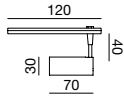

clipline58

5610