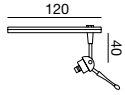

clipline58
5614 351

5614 351	7,5W.12V.	500	MR16LED	GU-5,3	2.700
code	W	lm	lamp	socket	°K

colores_colors

1 8

materiales_materials

aluminio
aluminium

accesorios_accesorios

220 antideslumbrante panel de abeja **n**
honeycomb antiglare