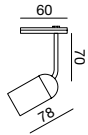

clipline58
5618 906

5618 906	5,5W	350	MVGU10	GU-10	2.700
code	W	lm	lamp	socket	°K

GU10LED
 tensión red main volt.
 350°

colores_colors

1 8

materiales_materials

aluminio
aluminium

accesorios_acesorios

218x2
2 juegos de dos aletas
two sets of two flaps

clipline58

5610

clipline58

5612

clipline58

5602

clipline58