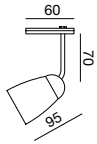

clipline58
5619 906

5619 906	5,5W	350	MVGU10	GU-10	2.700
code	W	lm	lamp	socket	°K

GU10LED
 tensión red main volt.
 350°

colores_colors

1 8

materiales_materials

aluminio
aluminium

accesorios_accesories