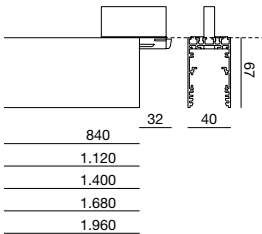

linebox40  
**5625** 084\_112\_140\_168\_196

Luz directa

code	module W	lm	efficiency	lehgth	°K
5625 084 3B	23,25W.	3x1.100	142lm/W.	840 mm	3.000
5625 112 3B	31W.	4x1.100	142lm/W.	1.120 mm	3.000
5625 140 3B	38,75W.	5x1.100	142lm/W.	1.400 mm	3.000
5625 168 3B	46,50W.	6x1.100	142lm/W.	1.680 mm	3.000
5625 196 3B	54,25W.	7x1.100	142lm/W.	1.960 mm	3.000
5625 084 4B	23,25W.	3x1.100	142lm/W.	840 mm	4.000
5625 112 4B	31W.	4x1.100	142lm/W.	1.120 mm	4.000
5625 140 4B	38,75W.	5x1.100	142lm/W.	1.400 mm	4.000
5625 168 4B	46,50W.	6x1.100	142lm/W.	1.680 mm	4.000
5625 196 4B	54,25W.	7x1.100	142lm/W.	1.960 mm	4.000