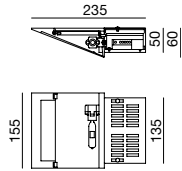

iluwall

6603

ledline

7211

en la imagen_in the picture