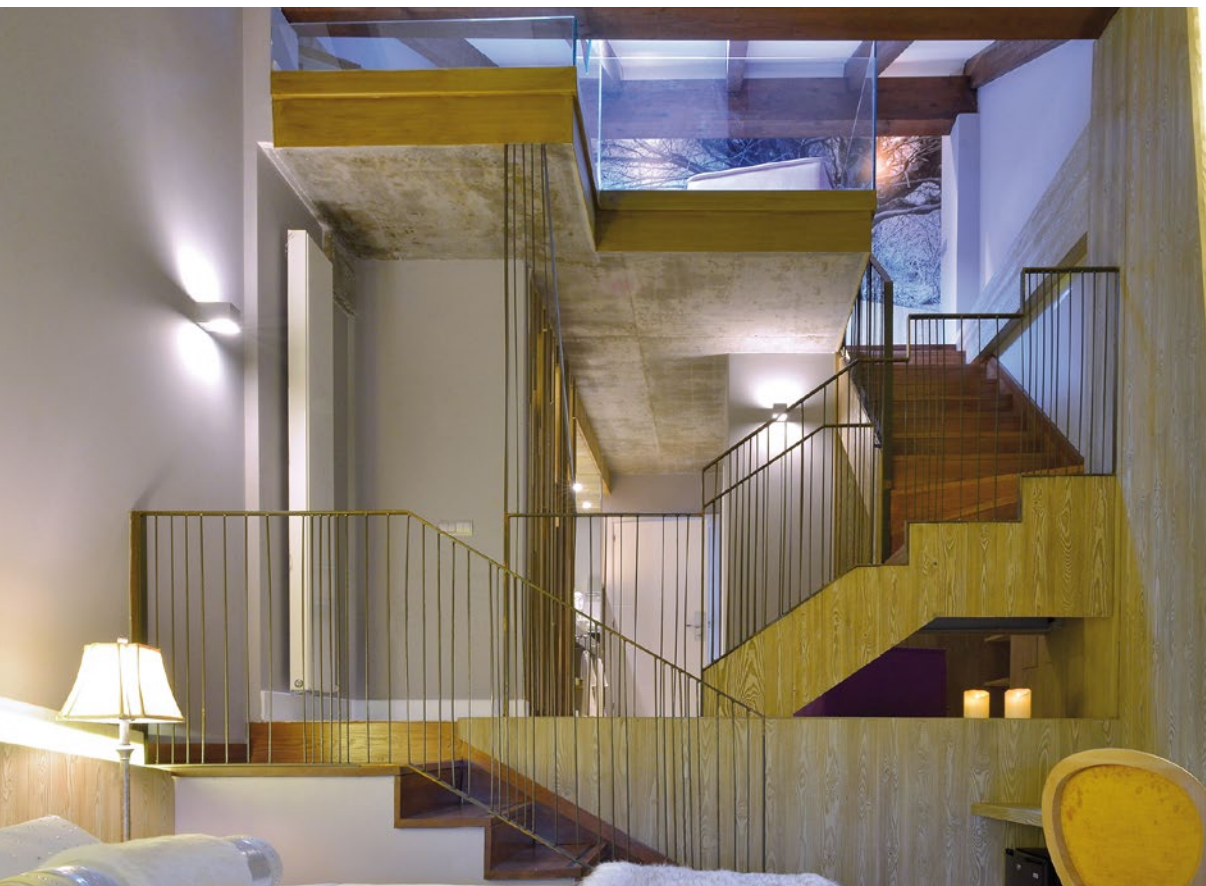

iluwall  
**6601** 235\_270

|          |        |        |          |
|----------|--------|--------|----------|
| 6601 235 | G-8,5  | HIT-TC | 35W.     |
| 6601 270 | G-8,5  | HIT-TC | 70W.     |
| code     | socket | lamp   | module W |

colores\_colors

materiales\_materials

acero  
steel

iluwall

**6603**

ledline

**7211**

en la imagen\_in the picture