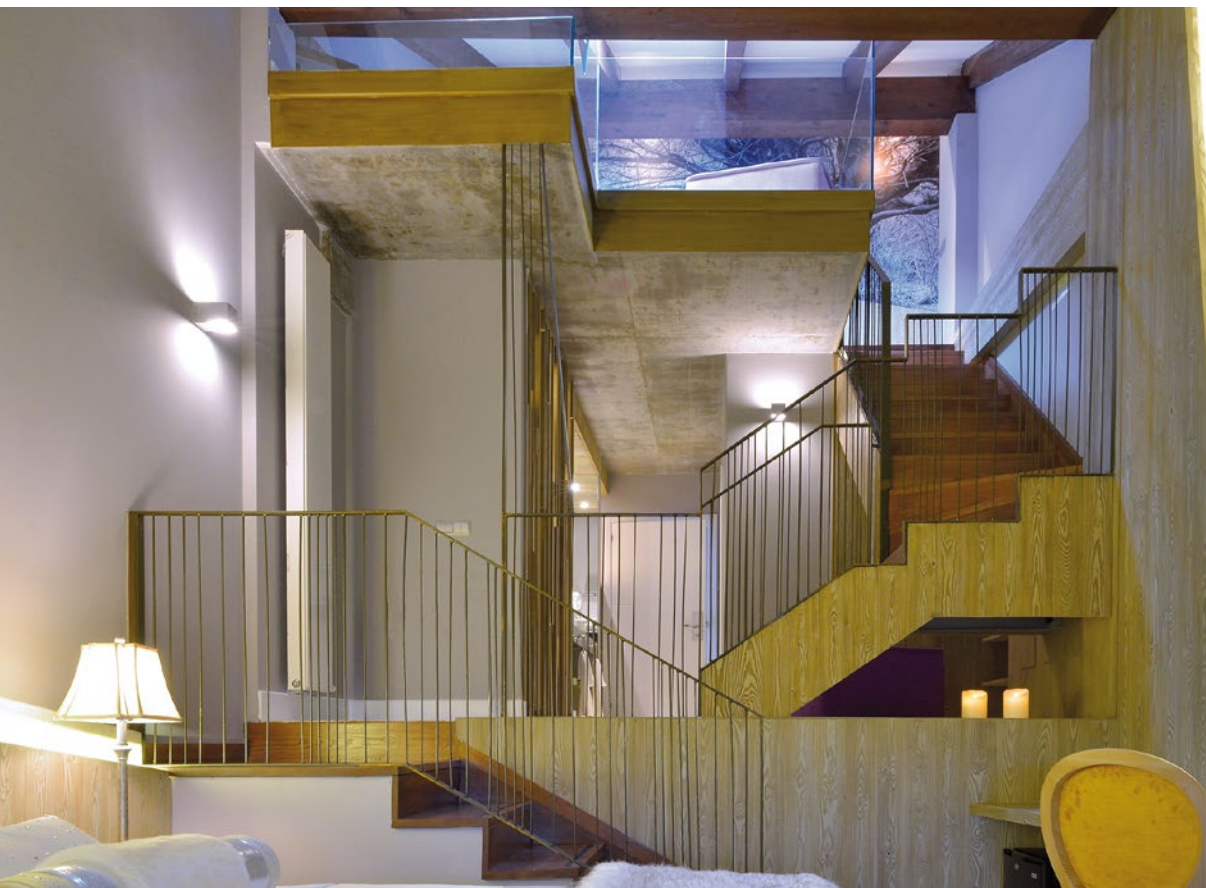

iluwall
6601 929

6601 929 300	12,8W.	1.220	95lm/W.	-	3.000
6601 929 400	12,8W.	1.280	100lm/W.	-	4.000
code	module W	lm	efficiency	beam angle	°K

colores_colors

materiales_materials

acero
steel

iluwall

6603

ledline

7211

en la imagen_in the picture

| iluwall
6601 929

iluwall

6601

en la imagen_in the picture

iluwall
6601 929

iluwall
6603 