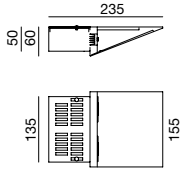

iluwall
6601 929

6601 929 300	12,8W.	1.220	95lm/W.	-	3.000
6601 929 400	12,8W.	1.280	100lm/W.	-	4.000
code	module W	lm	efficiency	beam angle	°K

colores_colors

materiales_materials

acero
steel

iluwall

6603

ledline

7211

en la imagen_in the picture

| iluwall
6601 929

iluwall

6601

en la imagen_in the picture

iluwall
6601 929

iluwall
6603 