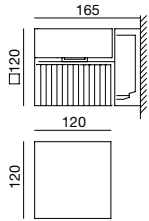

iluwall
6602 960_961_962

6602 960 300	11,2W.	1.100	98,2lm/W.	-	3.000
6602 960 400	11,2W.	1.170	104,5lm/W.	-	4.000
6602 961 300	17,3W.	2.020	116,7lm/W.	-	3.000
6602 961 400	17,3W.	2.150	124,2lm/W.	-	4.000
6602 962 300	26W.	2.970	114,2lm/W.	-	3.000
6602 962 400	26W.	3.170	122lm/W.	-	4.000
code	module W	lm	efficiency	beam angle	°K