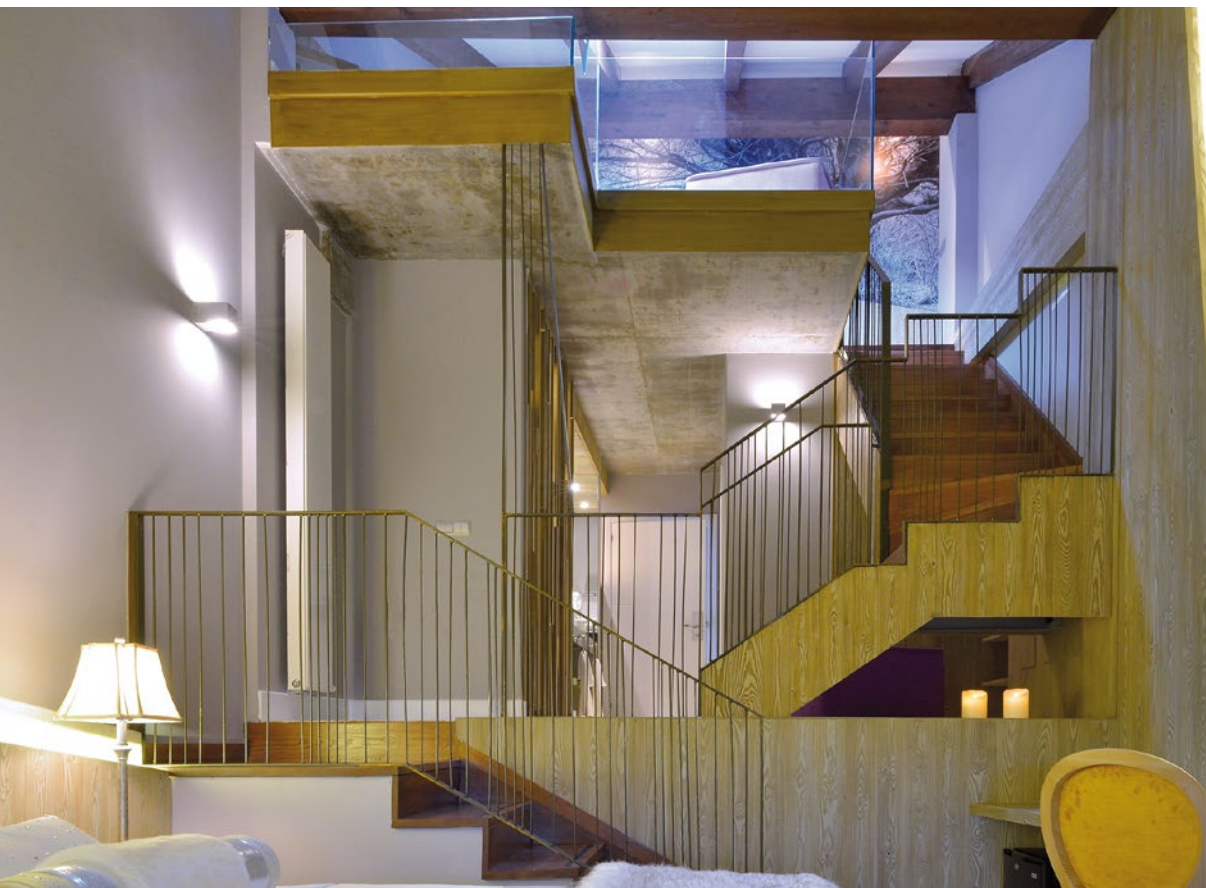

iluwall

6603

ledline

7211

en la imagen_in the picture