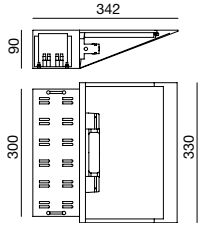

iluwall  
**6608** 255\_259

6608 255	RX-7s	HIT-DE	150W.
6608 259	RX-7s	HIT-DE	250W.
code	socket	lamp	module W

HIT-DE IP20 0,5m

INCL.

colores\_colors

1 3 8

materiales\_materials

acero  
steel