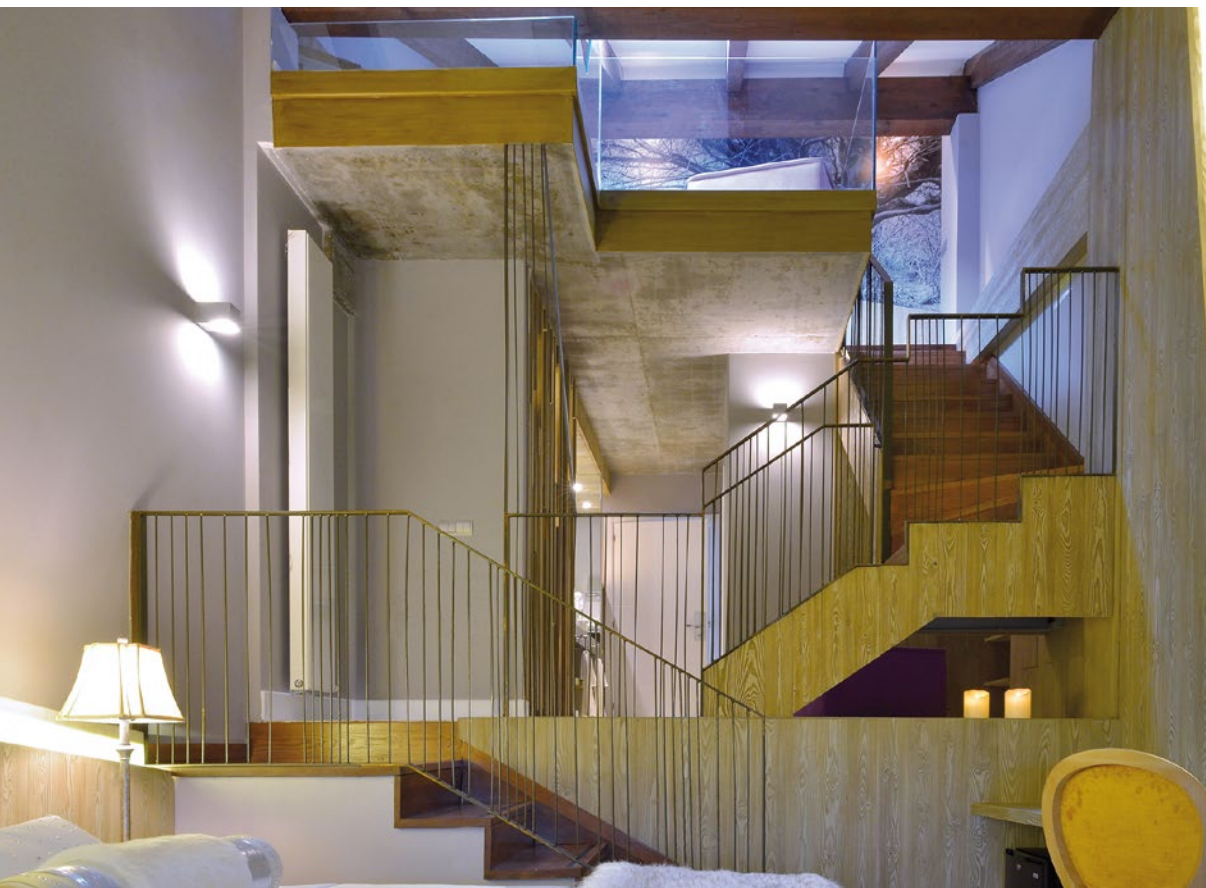

iluwall
6608 255_259

6608 255	RX-7s	HIT-DE	150W.
6608 259	RX-7s	HIT-DE	250W.
code	socket	lamp	module W

HIT-DE IP20 0,5m

INCL.

colores_colors

1 3 8

materiales_materials

acero
steel