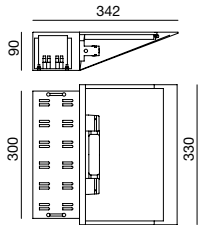

iluwall
6608 255_259

6608 255	RX-7s	HIT-DE	150W.
6608 259	RX-7s	HIT-DE	250W.
code	socket	lamp	module W

HIT-DE IP20 0,5m

INCL.

colores_colors

1 3 8

materiales_materials

acero
steel