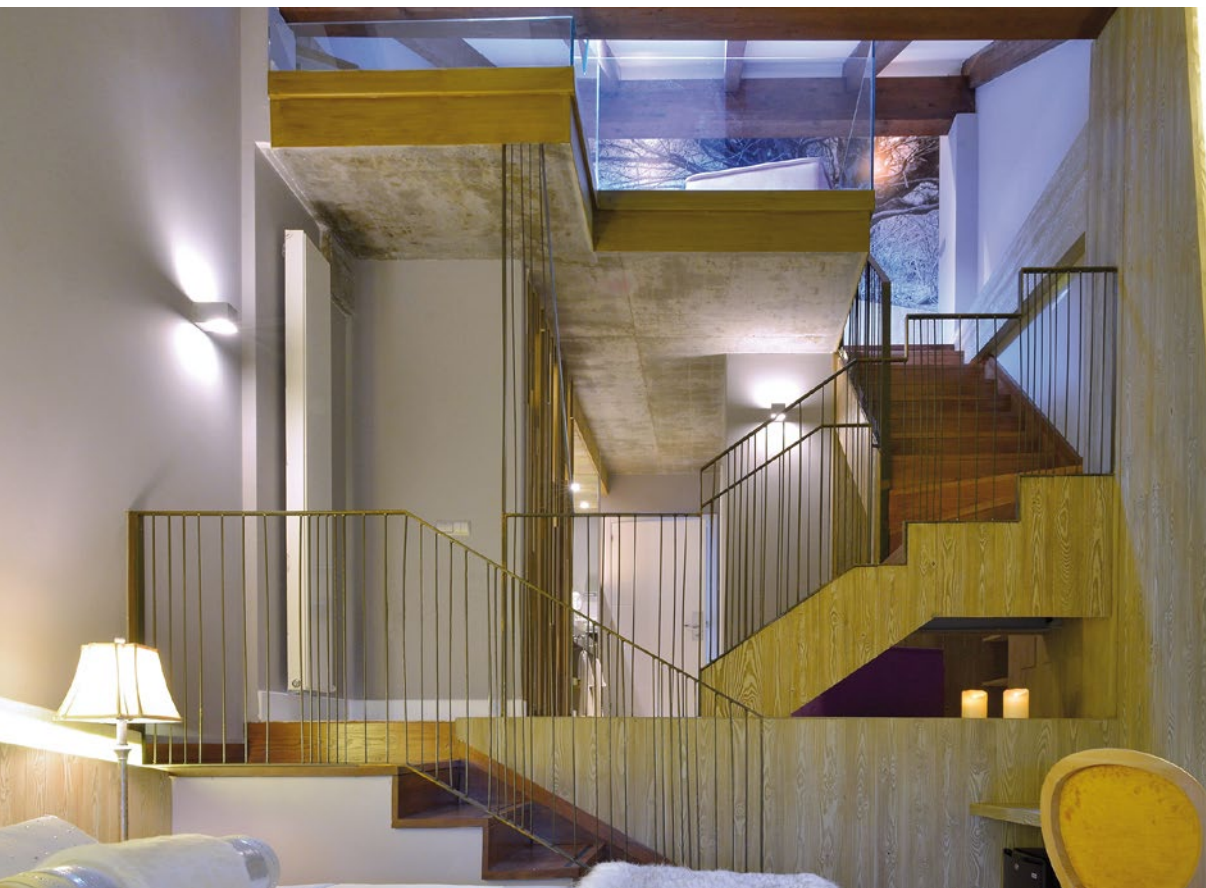

iluwall
6617 929

6617 929 300	6W.	610	101,6lm/W.	-	3.000
code	module W	lm	efficiency	beam angle	°K

colores_colors

1 3 8

materiales_materials

acero y aluminio
steel & aluminium

opción con grabado personalizado.
option with custom engraving.