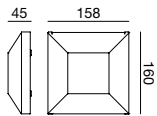

iluwall
6617 929

6617 929 300	6W.	610	101,6lm/W.	-	3.000
code	module W	lm	efficiency	beam angle	°K

colores_colors

1 3 8

materiales_materials

acero y aluminio
steel & aluminium

opción con grabado personalizado.
option with custom engraving.