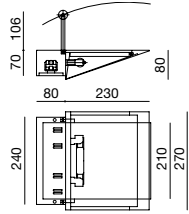

iluwall  
**6675** 275

6675 275	RX-7s	HIT-DE	70W.
code	socket	lamp	module W

HIT-DE IP20 0,5m

INCL.

colores\_colors

1 3 8

materiales\_materials

aluminio y acero  
aluminium and steel