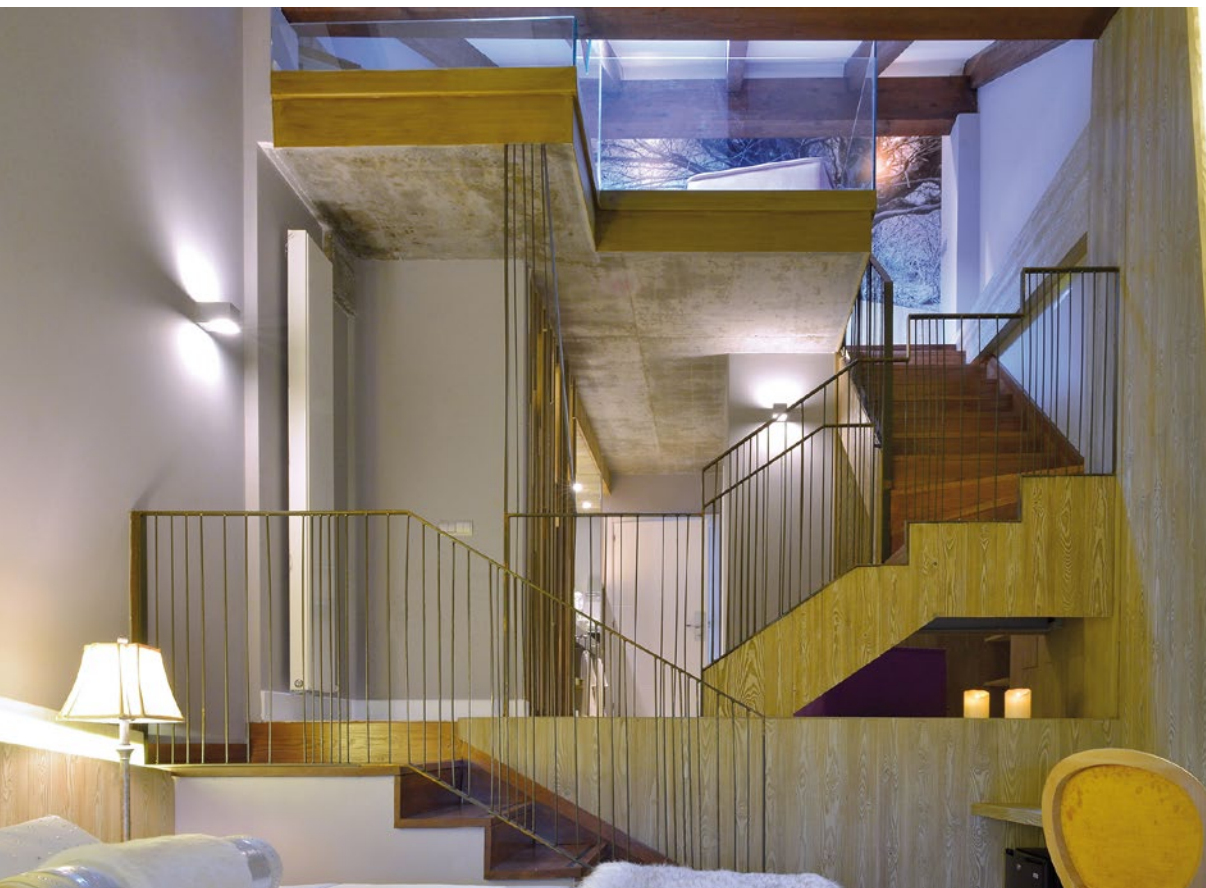

iluwall  
**6675** 275

6675 275	RX-7s	HIT-DE	70W.
code	socket	lamp	module W

HIT-DE IP20 0,5m

INCL.

colores\_colors

1 3 8

materiales\_materials

aluminio y acero  
aluminium and steel

Pantalla articulable.  
Articulated screen.

iluwall

6603

ledline

7211

en la imagen\_in the picture

iluwall  
**6675** 275

iluwall