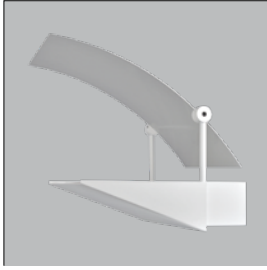

iluwall  
**6675** 275

6675 275	RX-7s	HIT-DE	70W.
code	socket	lamp	module W

HIT-DE IP20 0,5m

INCL.

colores\_colors

1 3 8

materiales\_materials

aluminio y acero  
aluminium and steel

Pantalla articulable.  
Articulated screen.

iluwall

6603

ledline

7211

en la imagen\_in the picture

iluwall  
**6675** 275

iluwall