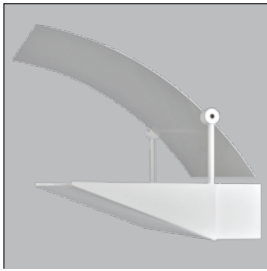

iluwall  
**6677** 255

6677 255	RX-7s	HIT-DE	150W.
code	socket	lamp	module W

colores\_colors

1 3 8

materiales\_materials

aluminio y acero  
aluminium and steel

Pantalla articulable.  
Articulated screen.

iluwall

**6603**

ledline

**7211**

en la imagen\_in the picture

| iluwall  
**6677** 255

iluwall

**6601**

en la imagen\_in the picture