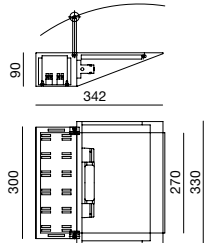

iluwall  
**6677** 255

6677 255	RX-7s	HIT-DE	150W.
code	socket	lamp	module W

colores\_colors

1 3 8

materiales\_materials

aluminio y acero  
aluminium and steel

Pantalla articulable.  
Articulated screen.

iluwall