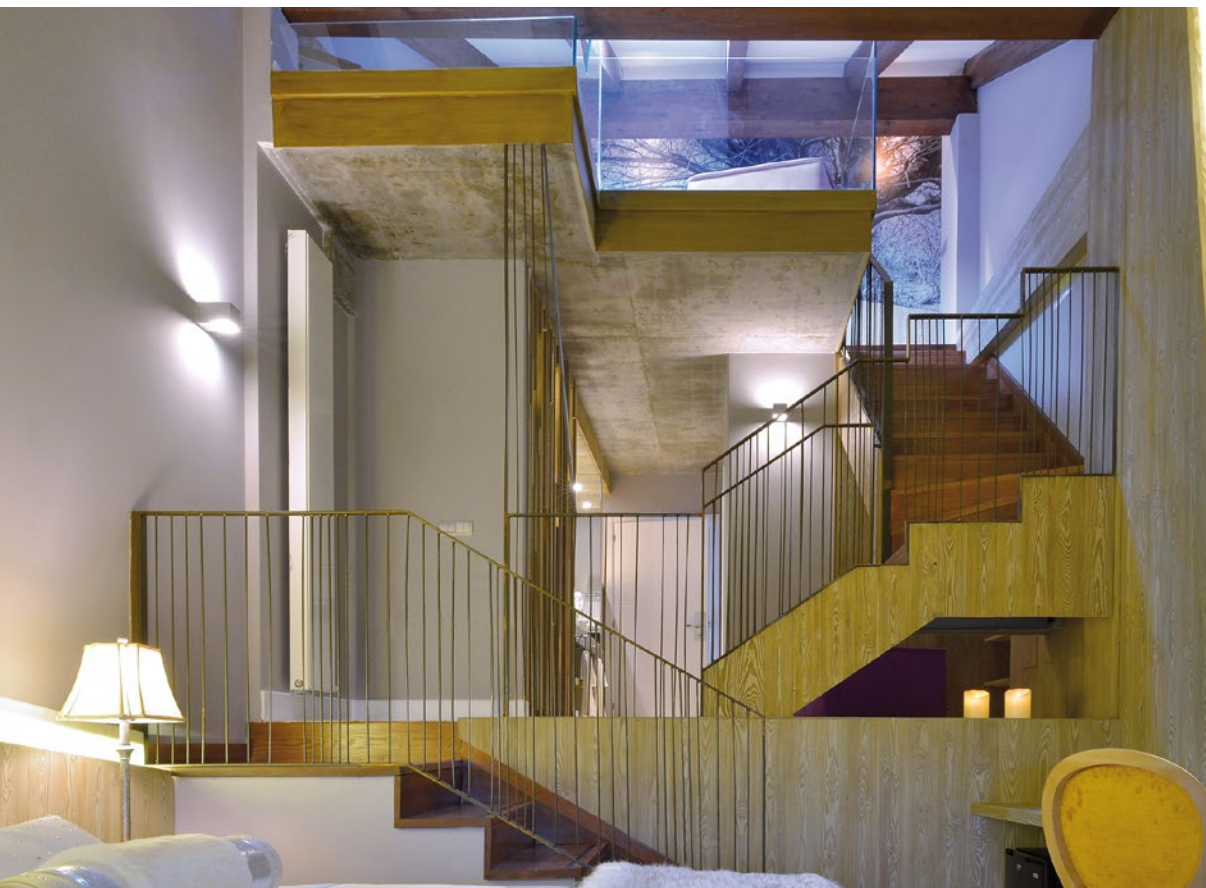

iluwall  
**6677** 255

6677 255	RX-7s	HIT-DE	150W.
code	socket	lamp	module W

colores\_colors

1 3 8

materiales\_materials

aluminio y acero  
aluminium and steel

Pantalla articulable.  
Articulated screen.

iluwall

**6603**

ledline

**7211**

en la imagen\_in the picture

| iluwall  
**6677** 255

iluwall

**6601**

en la imagen\_in the picture