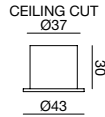

miniled
701401

701401.10	3W.	-	-	15-30-60°	3.000
code	module W	lm	efficiency	beam angle	°K

colores_colors 4

materiales_materials
aluminio inyectado,
acero y policarbonato
die cast aluminium,
steel and polycarbonate

accesorios_acesorios
lentes
intercambiables
interchangeable
lenses
15°-30°-60°

miniled

701404

en la imagen_in the picture