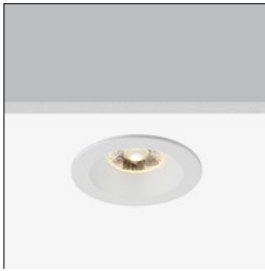

# 701402

miniled

701402.11	5W.	450lm	90lm/W.	36°	3.000
code	module W	lm	efficiency	beam angle	°K

colores\_colors

1 G

materiales\_materials

aluminio inyectado,  
acero y policarbonato  
die cast aluminium,  
steel and polycarbonate

CEILING CUT  
Ø60

miniled

701404

en la imagen\_in the picture

701402 | *miniled*

*miniled*

718305

en la imagen\_in the picture