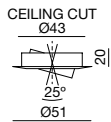

LED
IP20
INCL.
Ø43
15°
30°
60°
25°