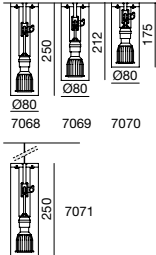

7000
7068 69_70_71_907

7068 907	5,5W	350	MVGU10	GU-10	2.700
7069 907	5,5W	350	MVGU10	GU-10	2.700
7070 907	5,5W	350	MVGU10	GU-10	2.700
7071 907	5,5W	350	MVGU10	GU-10	2.700
code	W	lm	lamp	socket	°K

colores_colors