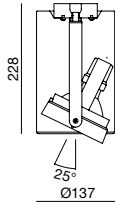

sie7e
7139 911

7139 911	9,5W	650	PAR30 LED	E-27	2.700
code	module W	lm	lamp	socket	°K

colores_colors

1	3	8
---	---	---

materiales_materials

aluminio y acero
aluminium & steel

sie7e

7171