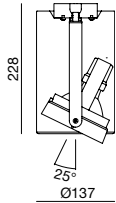

sie7e

7139 911

7139 911	9,5W	650	PAR30 LED	E-27	2.700
code	module W	lm	lamp	socket	°K

colores_colors

materiales_materials

aluminio y acero
aluminium & steel

sie7e

7171