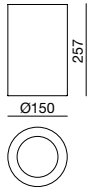

sie7e
7171 956

7171 956 300	11W.	1.100	100lm/W	-	3.000
7171 956 400	11W.	1.100	100lm/W	-	4.000
code	module W	lm	efficiency	beam angle	°K

colores_colors
1 3 8

materiales_materials
aluminio y acero
aluminium and steel