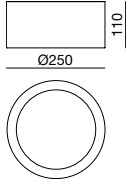

# 7174 954

7174 954 300	23W.	2.200	100lm/W	-	3.000
7174 954 400	23W.	2.200	100lm/W	-	4.000
code	module W	lm	efficiency	beam angle	°K

colores\_colors  
1 3 8

materiales\_materials  
aluminio y acero  
aluminium and steel