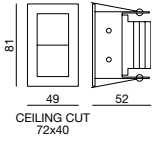

718302

starPoint

718302.11	2x3W.	480lm	80lm/W.	30°	3.000
code	module W	lm	efficiency	beam angle	°K

colores_colors

1 3

materiales_materials

aluminio inyectado y acero,
lente de policarbonato
die cast aluminium,
steel and polycarbonate