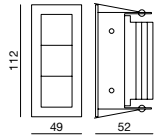

718303

starPoint

718303.11	3x3W.	720lm	80lm/W.	30°	3.000
code	module W	lm	efficiency	beam angle	°K

colores_colors

materiales_materials

aluminio inyectado y acero,
lente de policarbonato
die cast aluminium,
steel and polycarbonate