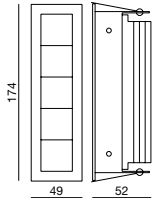

starPoint

718305

718305.11	5x3W.	1.200lm	80lm/W.	30°	3.000
code	module W	lm	efficiency	beam angle	°K

colores_colors

1 3

materiales_materials

aluminio inyectado y acero,
lente de policarbonato
die cast aluminium,
steel and polycarbonate