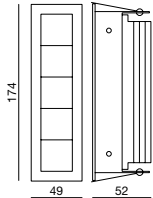

CEILING CUT
165x40