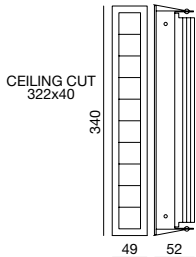

starPoint

718310

718310.11	10x3W. 2.400lm	80lm/W.	30°	3.000
code	module W lm	efficiency	beam angle	°K

colores_colors

1 3

materiales_materials

aluminio inyectado y acero,
lente de policarbonato
die cast aluminium,
steel and polycarbonate