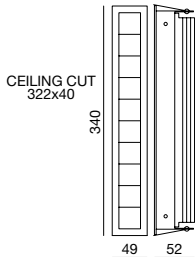

# 718310

718310.11	10x3W.	2.400lm	80lm/W.	30°	3.000
code	module W	lm	efficiency	beam angle	°K

colores\_colors

materiales\_materials

aluminio inyectado y acero,  
lente de policarbonato  
die cast aluminium,  
steel and polycarbonate