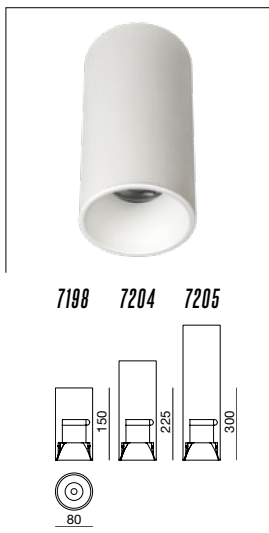

7198_7204_7205

serie

IP20 LAMP NOT INCL.

compatible:
LEDmodule
PAR16LED

colores_colors
interior
inside 1T 3 8

colores_colors
exterior
outside 1T 3 5M 8

módulo LED Ø50mm **n**
no incluido
not included

PAR16LED, GU-10 **n**
no incluido
not included

portalámparas GU-10 **n**
no incluido
not included

portalámparas GU-5,3 **n**
no incluido
not included

materiales_materials
aluminio inyectado y acero
die cast aluminium and steel

accesorios_acesories
7502A **n**
suspensión alimentada regulable 3m
3m adjustable powered suspension

7209 **n**
adaptador para 3 luminarias
3 luminaires adapter

size

módulo LED
LED module

directo a red - main voltage

no incluido
not included

TRIDONIC

CODIGO	LM	°K	APERTURA	CRI	W
TR070024927	710	2700	24	90	9,5 W
TR070036927	710	2700	36	90	9,5 W
TR070024930	760	3000	24	90	9,5 W
TR070036930	760	3000	36	90	9,5 W
TR070024940	810	4000	24	90	9,5 W
TR070036940	810	4000	36	90	9,5 W
CODE	LM	°K	BEAM ANG.	CRI	W