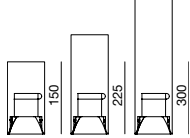

7199_7206_7207

sieře

7199 7206 7207

IP20 LAMP NOT INCL.

compatible:
LEDmodule
PAR16LED

colores_colors
interior
inside 1T 3 8

colores_colors
exterior
outside 1T 3 5M 8

módulo LED Ø50mm **i**
no incluido
not included

| size

módulo LED
LED module

directo a red - main voltage

no incluido
not included

TRIDONIC

CODIGO	LM	°K	APERTURA	CRI	W
TR070024927	710	2700	24	90	9,5 W
TR070036927	710	2700	36	90	9,5 W
TR070024930	760	3000	24	90	9,5 W
TR070036930	760	3000	36	90	9,5 W
TR070024940	810	4000	24	90	9,5 W
TR070036940	810	4000	36	90	9,5 W
CODE	LM	°K	BEAM ANG.	CRI	W