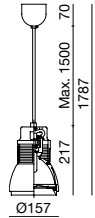

7000
7616 630

7616 630	150W.	-	QT-32	E-27	-
code	W	lm	lamp	socket	°K

colores_colors

materiales_materials

aluminio y vidrio
aluminium and glass

7000

7068

ledline