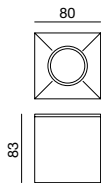

sie7e

7820 906

7820 906	5,5W	350	MVGU10	GU-10	2.700
code	W	lm	lamp	socket	°K

colores_colors

materiales_materials

aluminio inyectado
y acero
die cast aluminium
and steel

sie7e

7171