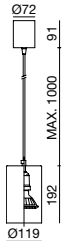

7000  
**7838** 630

7838 630	9,5W	650	PAR30 LED	E-27	2.700
code	W	lm	lamp	socket	°K

colores\_colors

materiales\_materials

aluminio inyectado  
die cast aluminium

7000

7068

ledline

7211

ledline

7122

en la imagen\_in the picture

| 7000  
**7838** 630

7000

**7839**

en la imagen\_in the picture

| 7000  
**7838** 630

7000

**7816**

en la imagen\_in the picture