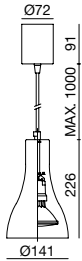

7000
7839 630

7839 630	9,5W	650	PAR30 LED	E-27	2.700
code	W	lm	lamp	socket	°K

colores_colors
1P 3P 8

materiales_materials
aluminio inyectado
die cast aluminium

- 7000 
- 7068 
- ledline 
- 7211 
- ledline 
- 7122 

en la imagen_in the picture

| 7000
7839 630

7000

7839

en la imagen_in the picture

| 7000
7839 630

7000

7816