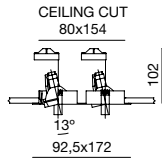

silver
8408 351_616

8408 351	2x10W.12V.	2x470	MR16LED	GU-5,3	2.700
8408 616	2x5,5W	2x400	PAR16LED	GU-10	2.700
code	W	lm	lamp	socket	°K

colores_colors

4S 4R

materiales_materials

aluminio
aluminium

MR16LED	PAR16LED	IP20	NOT INCL
LAMP NOT INCL.	80x154	13°	