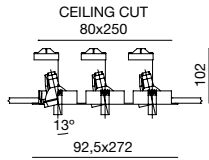

silver  
**8418** 351\_616

8418 351	3x10W.12V.	3x470	MR16LED	GU-5,3	2.700
8418 616	3x5,5W	3x400	PAR16LED	GU-10	2.700
code	W	lm	lamp	socket	°K

colores\_colors

4S 4R

materiales\_materials

aluminio  
aluminium

MR16LED	PAR16LED	IP20	NOT INCL
LAMP NOT INCL.	80x250	13°	

silver

**8408**

en la imagen\_in the picture

| silver  
**8418** 351\_616

silver

**8408**

en la imagen\_in the picture