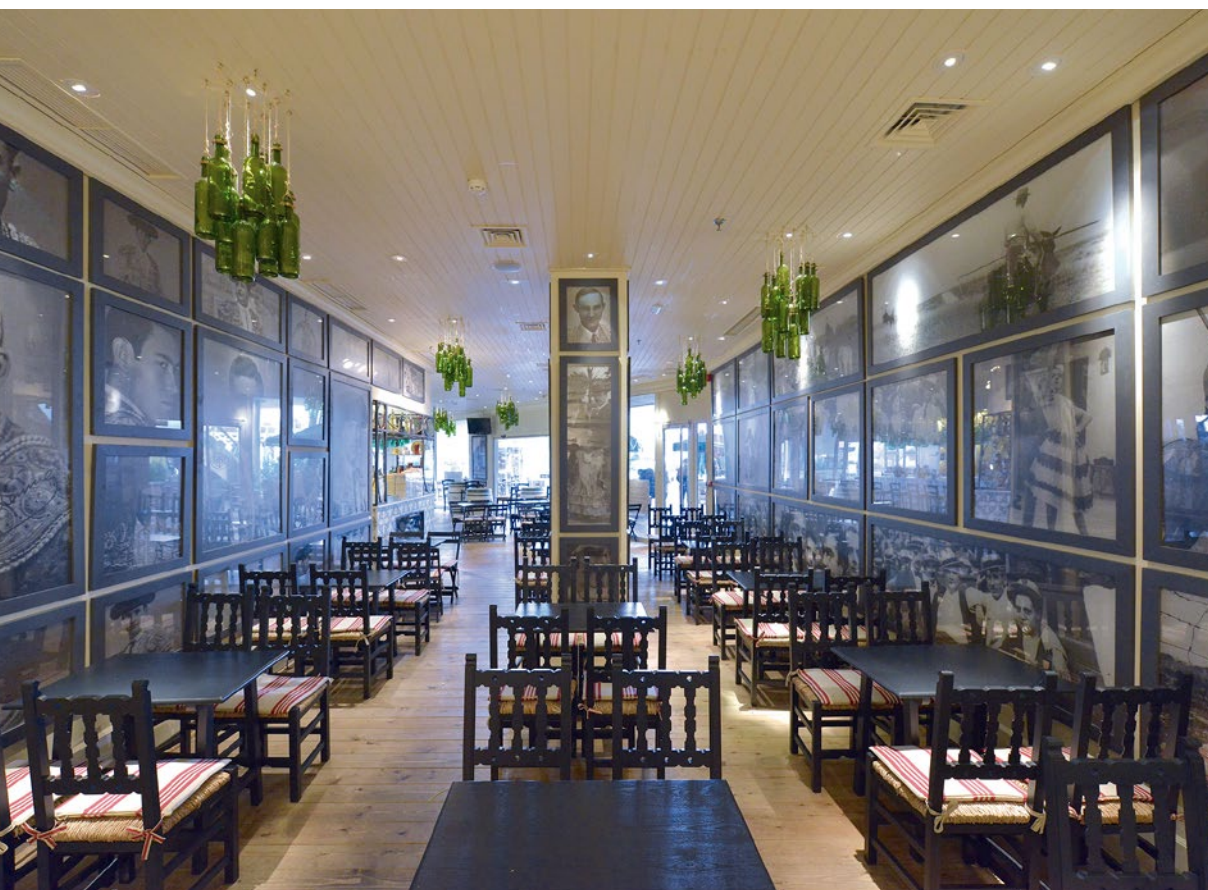

cool

8478

cool

8479

en la imagen_in the picture