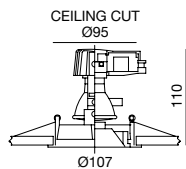

LAMP NOT INCL.	Ø95		

colores_colors

materiales_materials

aluminio inyectado
y acero
die cast aluminium
and steel

El sistema de instalación con precerco facilita la reposición de la lámpara sin riesgo de dañar los techos, y posibilita su instalación en techos de bovedilla.