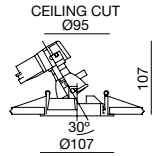

cool
8479 351_616

8479 351	10W.12V.	470	MR16LED	GU-5,3	2.700
8479 616	5,5W	400	PAR16LED	GU-10	2.700
code	W	lm	lamp	socket	°K

MR16LED	PAR16LED	IP20	NOT INCL
LAMP NOT INCL.	Ø95	30°	350°

colores_colors

1 8

materiales_materials