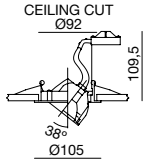

comer

8520 351_616

8520 351	10W.12V.	470	MR16LED	GU-5,3	2.700
8520 616	5,5W	400	PAR16LED	GU-10	2.700
code	W	lm	lamp	socket	°K

colores_colores
1 8

materiales_materials
aluminio inyectado
die cast aluminium

LAMP NOT INCL.	Ø92	38°	350°
0.5m			

- comer **8453**
- easy **8619**
- turn&fix **8557**

en la imagen_in the picture

| *corner*
8520 351_616

corner

8453

easy

8946