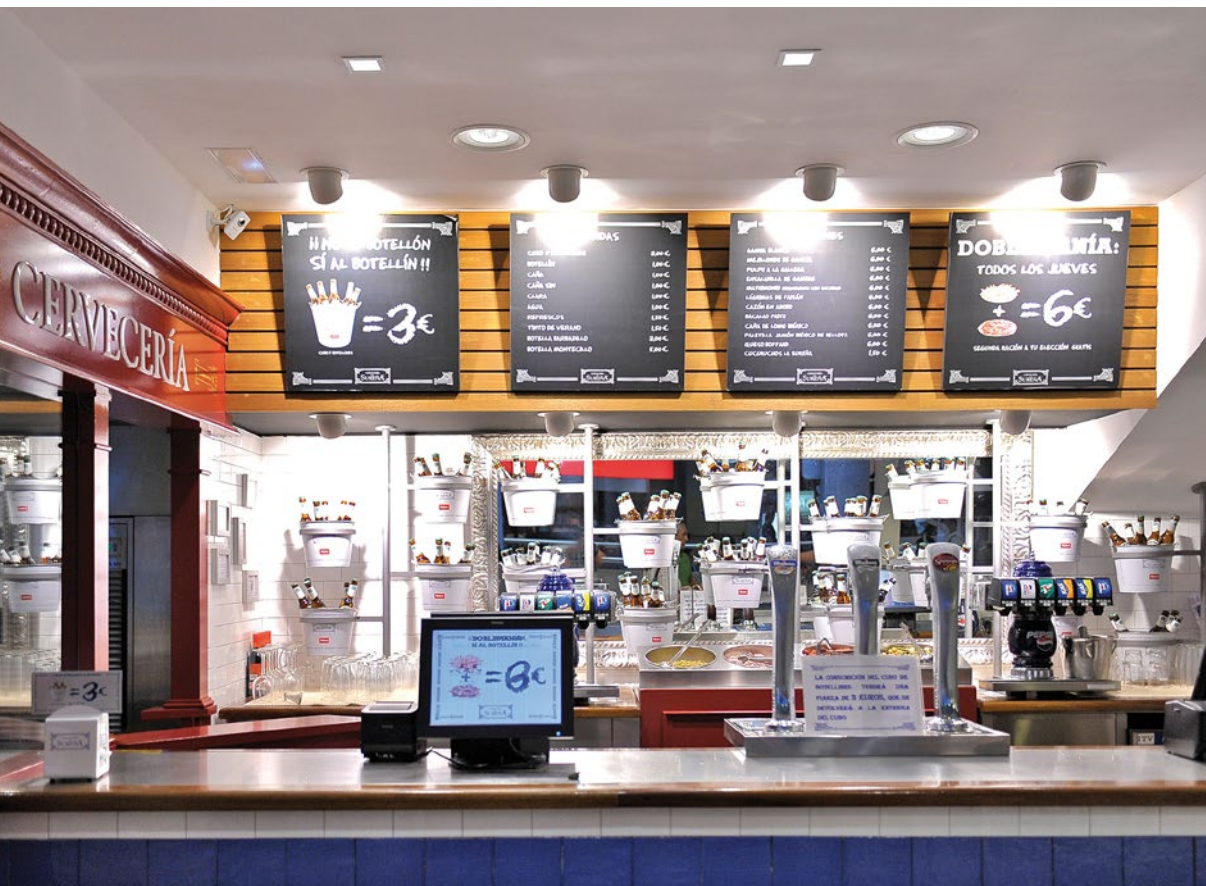

comer

8520 351_616

8520 351	10W.12V.	470	MR16LED	GU-5,3	2.700
8520 616	5,5W	400	PAR16LED	GU-10	2.700
code	W	lm	lamp	socket	°K

colores_colores
1 8

materiales_materials
aluminio inyectado
die cast aluminium

LAMP NOT INCL.	Ø92	38°	350°
0.5m			

- comer **8453**
- easy **8619**
- turn&fix **8557**

en la imagen_in the picture

| *corner*
8520 351_616

corner

8453

easy

8946