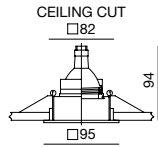

turn&fix50  
**8557** 351\_616

8557 351	10W.12V.	470	MR16LED	GU-5,3	2.700
8557 616	5,5W	400	PAR16LED	GU-10	2.700
code	W	lm	lamp	socket	°K

colores\_colors

materiales\_materials

aluminio inyectado  
die cast aluminium