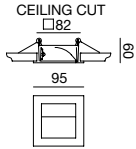

8557 902 | wall

8557 902	3W	300lm	100lm/W.	-	3.000
code	module W	lm	efficiency	beam angle	°K

colores\_colors

1 8

materiales\_materials

aluminio inyectado  
y acero  
die cast aluminium  
and steel

LED

IP20