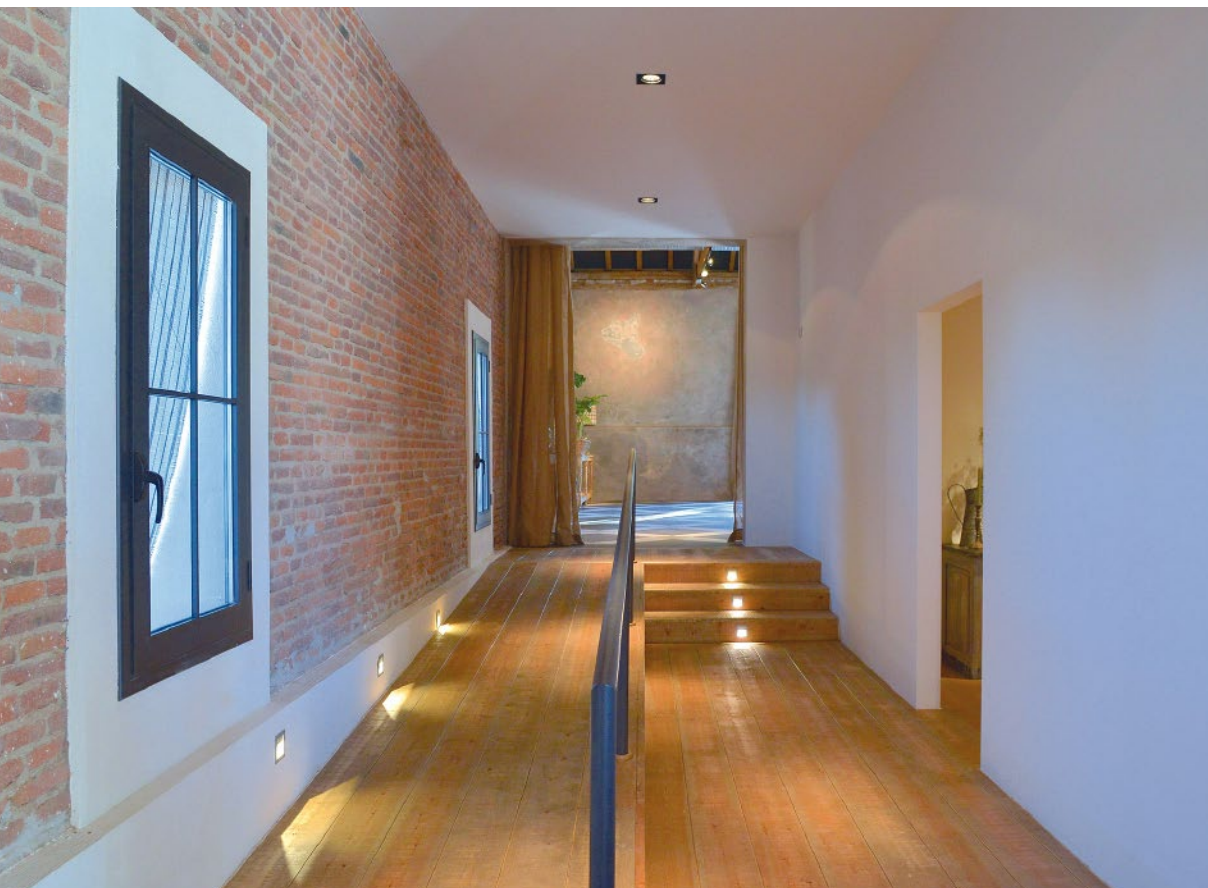

8557 902 | wall

8557 902	3W	300lm	100lm/W.	-	3.000
code	module W	lm	efficiency	beam angle	°K

colores\_colors

1 8

materiales\_materials

aluminio inyectado  
y acero  
die cast aluminium  
and steel

LED

IP20

INCL.

82x82

wall

**8557**

cardanLED70

**8059**

en la imagen\_on picture

| wall  
**8557** 902