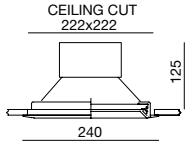

# 8560 931\_932\_933\_934

8560 931 300	13,9W.	1.320	95lm/W.	-	3.000
8560 931 400	13,9W.	1.390	100lm/W.	-	4.000
8560 932 300	23,6W.	2.260	96lm/W.	-	3.000
8560 932 400	23,6W.	2.380	101lm/W.	-	4.000
8560 933 300	31W.	3.270	105lm/W.	-	3.000
8560 933 400	31W.	3.450	111lm/W.	-	4.000
8560 934 300	51,7W.	5.880	113,7lm/W.	-	3.000
8560 934 400	51,7W.	6.200	119,9lm/W.	-	4.000
code	module W	lm	efficiency	beam angle	°K