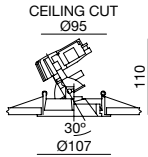

cool  
**8586** 351\_616

8586 351	10W.12V.	470	MR16LED	GU-5,3	2.700
8586 616	5,5W	400	PAR16LED	GU-10	2.700
code	W	lm	lamp	socket	°K

MR16LED	PAR16LED	IP20	NOT INCL
LAMP NOT INCL.	Ø70	30°	
350°			

colores\_colors