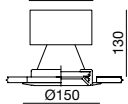

easy
8615 931_932_933

8615 931 300	13,9W.	1.320	95lm/W.	-	3.000
8615 931 400	13,9W.	1.390	100lm/W.	-	4.000
8615 932 300	23,6W.	2.260	96lm/W.	-	3.000
8615 932 400	23,6W.	2.380	101lm/W.	-	4.000
8615 933 300	31W.	3.270	105lm/W.	-	3.000
8615 933 400	31W.	3.450	111lm/W.	-	4.000
code	module W	lm	efficiency	beam angle	°K

CEILING CUT
Ø140

colores_colors

materiales_materials

aluminio inyectado
y acero
die cast aluminium
and steel

accesorios_accesories

0
vidrio opal
opal glass

1
vidrio prismático
prismatic glass

easy

8946

en la imagen_in the picture