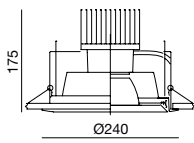

easy  
**8619** 918\_919\_940\_945\_946\_947\_950\_951

CEILING CUT  
Ø220

8619 919	11W.	1.100	100lm/W.	-	3.000
8619 918	10W.	1.100	110lm/W.	-	4.000
8619 940	21W.	2.000	95lm/W.	-	3.000
8619 945	19W.	2.000	105lm/W.	-	4.000
8619 947	32W.	3.000	94lm/W.	-	3.000
8619 946	29W.	3.000	103lm/W.	-	4.000
8619 919 RD	11W.	1.100	100lm/W.	-	3.000
8619 918 RD	10W.	1.100	100lm/W.	-	4.000
8619 940 RD	21W.	2.000	95lm/W.	-	3.000
8619 945 RD	19W.	2.000	105lm/W.	-	4.000
8619 951	43W.	2.700	65lm/W.	-	3.000
8619 950	41W.	2.700	75lm/W.	-	4.000
8619 901RGB	24W.	1.000	42lm/W.	-	3.000
code	module W	lm	efficiency	beam angle	°K

colores\_colors

materiales\_materials

aluminio inyectado  
y acero  
die cast aluminium  
and steel

easy

**8946**

en la imagen\_in the picture

| easy  
**8619** 918\_919\_940\_945\_946\_947\_950\_951

easy	
<b>8619</b>	
iSpot	
<b>5003</b>	
ilutrac	
<b>3011NK</b>	